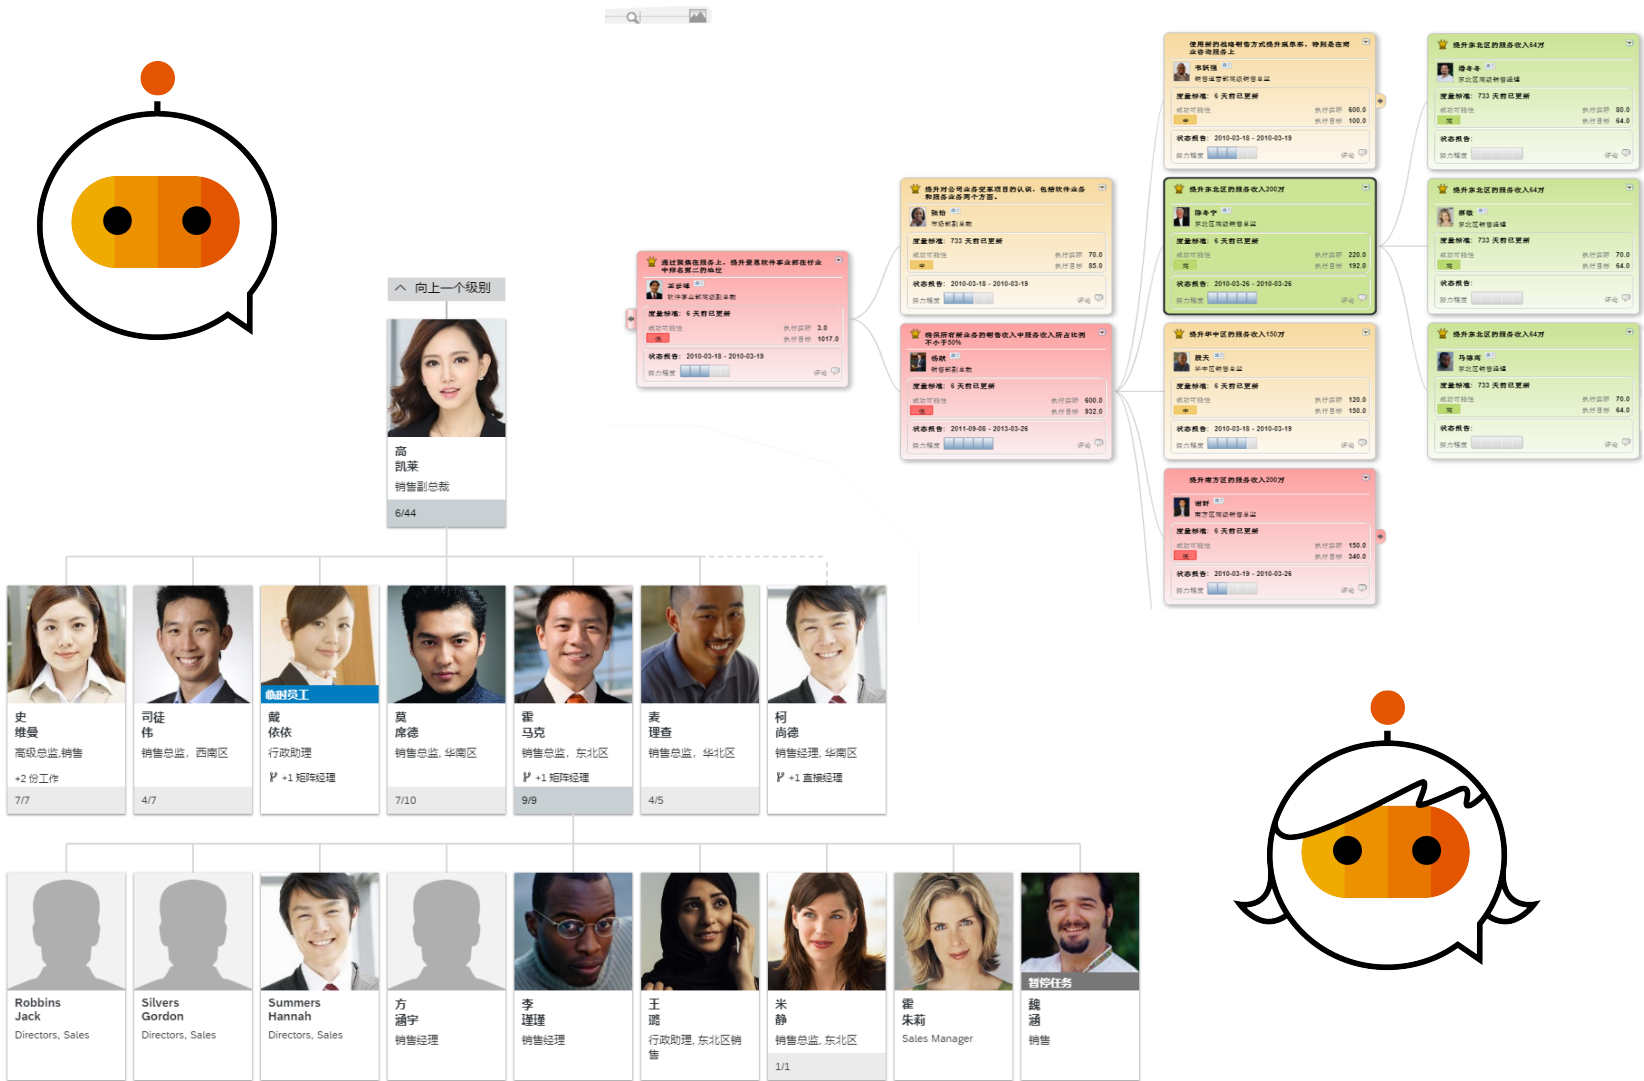

Step3 : 驱动人力流程 - 利用数据分析结果, 驱动人力流程, 快速响应变化

利用SAP iRPA实现流程自动化:

1. 自动完成重复性系统操作: 利用SAP iRPA, 对于有一定规律的、重复性的、跨系统的操作, 以接管或辅助的方式自动完成
2. 对SAP Fiori界面高度适配: 针对SAP Fiori界面进行专门优化, 提升效率与准确性
3. 内置SAP各类业务流程: 针对适合RPA的业务流程, SAP设计脚本并预置进iRPA
4. SAP run SAP: SAP人力部门利用iRPA机器人Lucy, 辅助员工入职流程