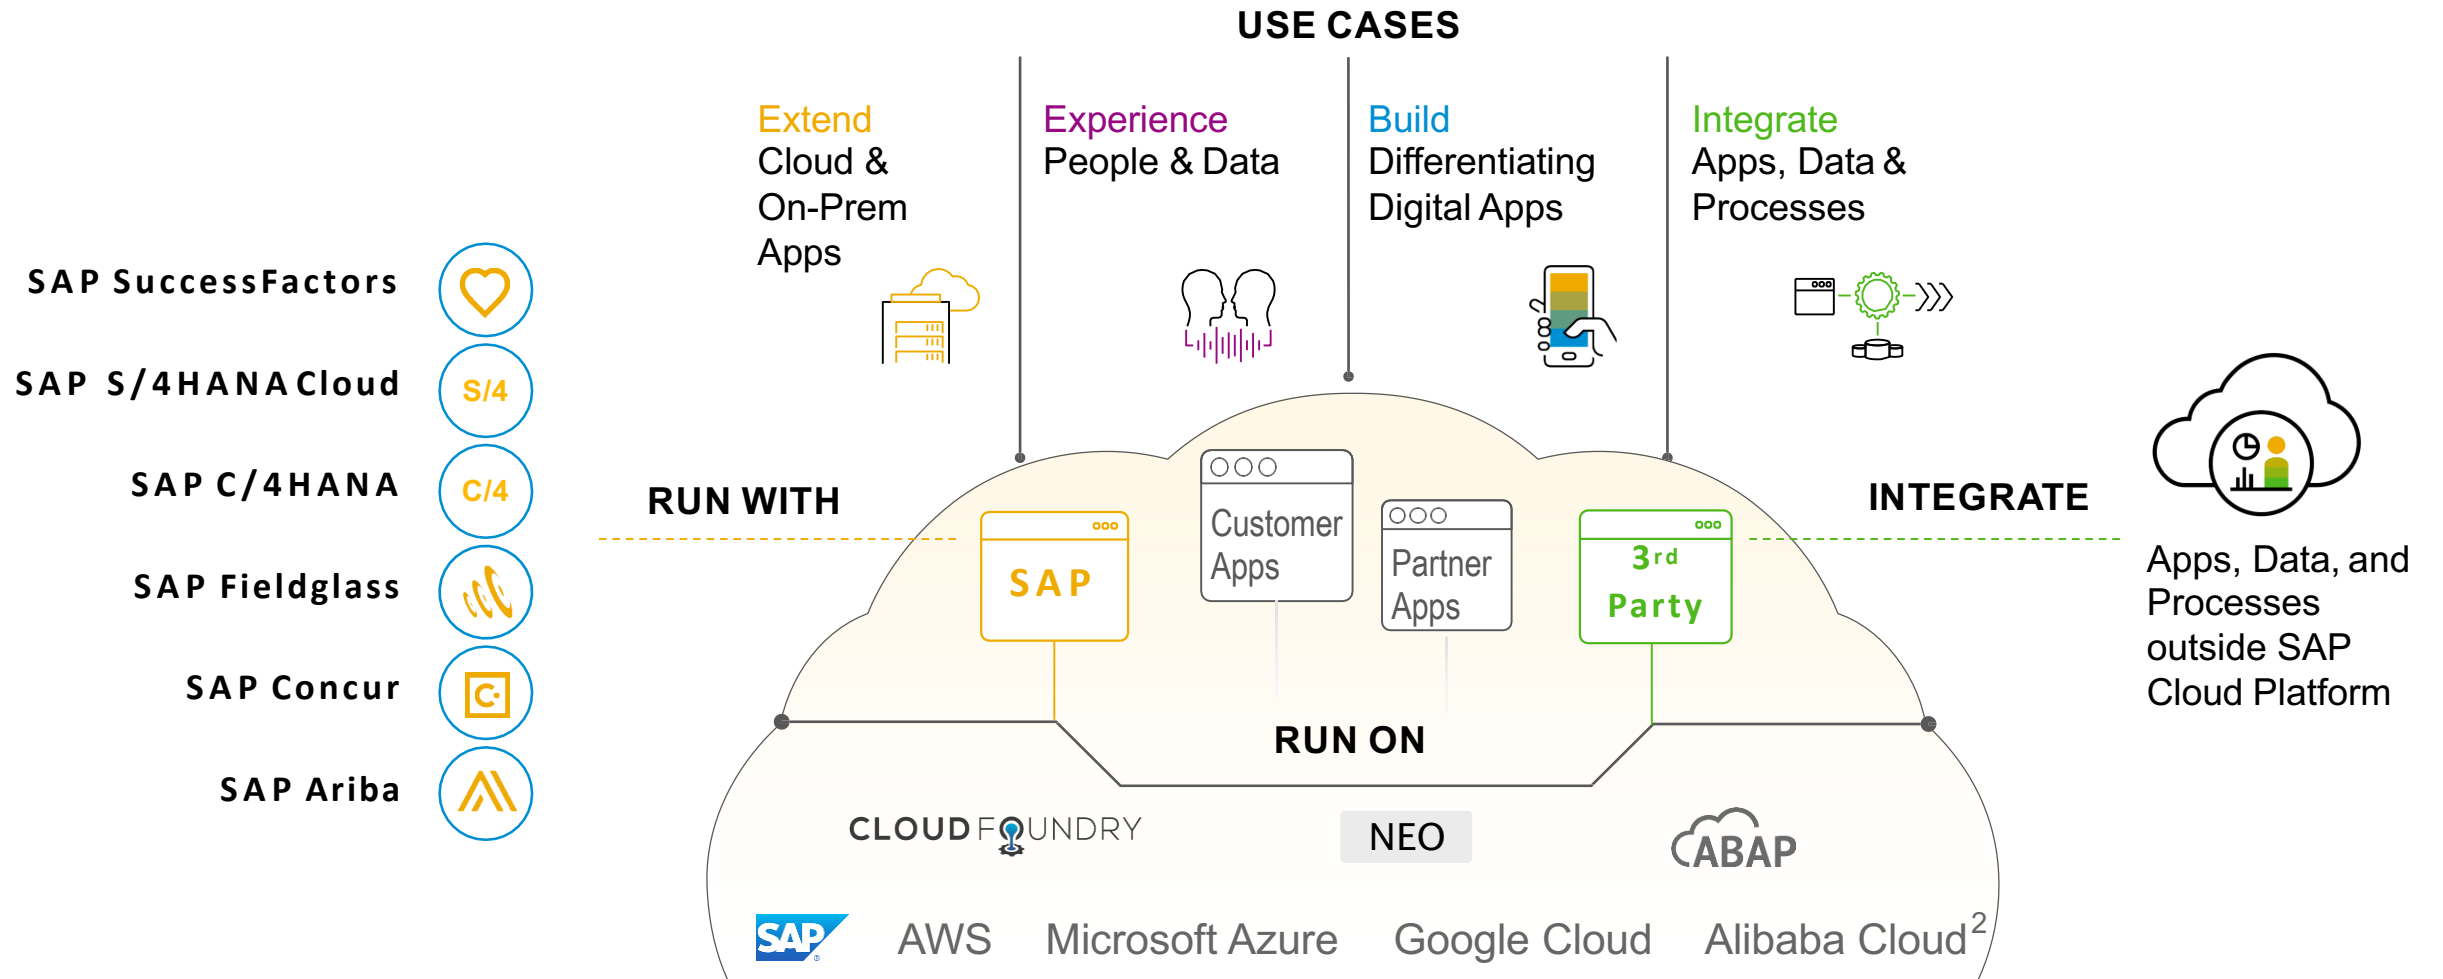

Agenda

- **Part 1 : SAP 云平台概览**
- Part 2 : SAP Cloud Platform Solution SF扩展
- Part 3 : SAP Cloud Platform产品支持渠道

SAP 客户

“你们产品现在跑去云端...
没有方法定制开发怎么办？”

云产品扩展 Extension

“我买了很多云产品，但很多东西还在本地，
这两边资料怎么同步呢？”

集成 Integration

“你们有没有很酷炫的东西？
现在都在讲机器学习、大数据、IoT...”

创新 Innovation

SAP Cloud Platform High-level 架构设计

SAP 最新一代的云端软件开发平台

SAP Cloud Platform

您的业务科技平台 Business Technology Platform - SAP Cloud Platform

**简单来说，SAP Cloud Platform 是
一云端平台让用户能部署 和 开发 应用系统**

Showing 1766 Applications

Compare

Sort By: Relevance

Advantco Salesforce (SFDC) Adapter

Work from a single view of customer, product and pricing master data in both Salesforce and SAP environments.

Connect SAP with Salesforce to work from a single view of customer, product and pricing master data. [Learn More](#)