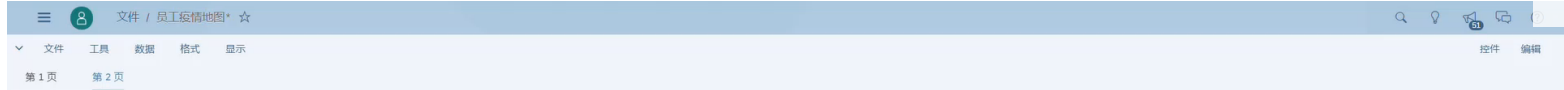

驱动人力流程

- RPA辅助操作：利用RPA在SF中完成重复操作

疫后决策大数据分析

- 智能发现：获取人力总成本的关键影响因素并建立模拟模型

SAP Cloud Platform Solution – 疫情监控和人员分析

Extend SAP SuccessFactors applications

Step 1: 员工健康信息采集 - 快速搭建应用且同后台系统无缝集成

利用SAP Cloud Platform快速扩展：

作为SF配套的扩展开发平台，SCP提供可视化低代码开发平台、容器化部署、云集成工具、API管理等敏捷扩展PaaS工具。SAP中国区内部员工健康打卡应用，借助SCP实现8小时开发上线

Step2 : 信息综合汇总展现 - 快速搭建应用且同后台系统无缝集成

复工员工详情及排班调整

利用SAC分析云快速展现分析：

- 基础信息展现：**多维度、多模式展现员工健康状况分布(右图)
- 综合信息展现：**对接多源头业务数据，通过结合疫情数据与经营数据，展现部门复工预实对比、跨部门调度可能性等，真正为业务决策提供指导(左图)