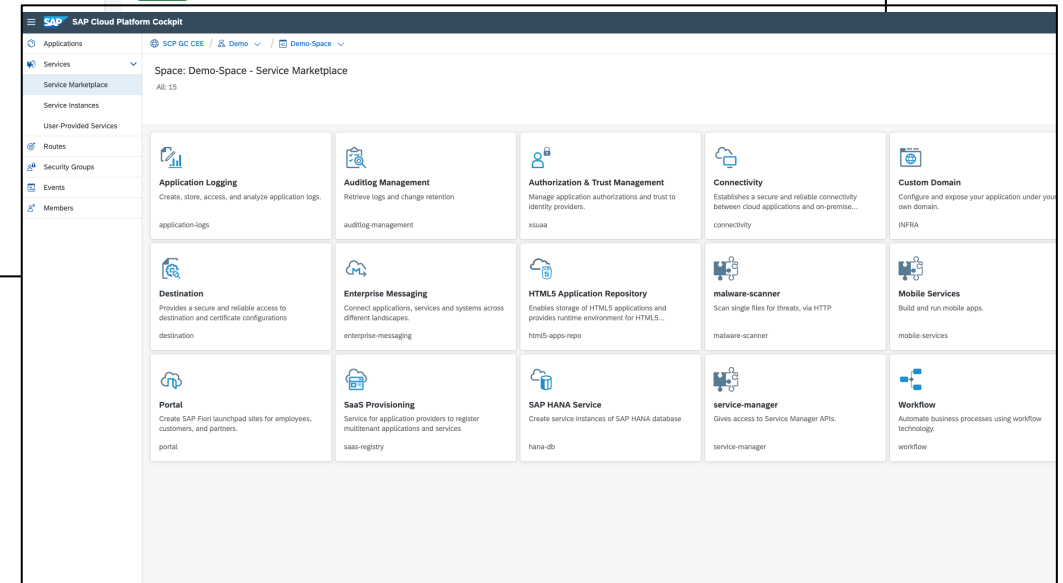

Use for production

Enable beta features

Copy settings from

SAP Cloud Platform Cockpit

运维 应用程序配置和基于Web的运营管理

部署 部署应用

监控 资源、数据仓库、Apps

Agenda

- Part 1 : SAP 云平台概览
- **Part 2 : SAP Cloud Platform Solution SF扩展**
- Part 3 : SAP Cloud Platform产品支持渠道

背景

疫情下对**人力管理敏捷性**提出新的要求

员工健康信息采集

- 敏捷开发：快速搭建应用
- 无缝集成：同人力Org-chart集成

信息综合汇总展现

- 基础信息展现：人员分布、隔离情况等
- 综合信息展现：部门返工预实对比；跨部门调度等