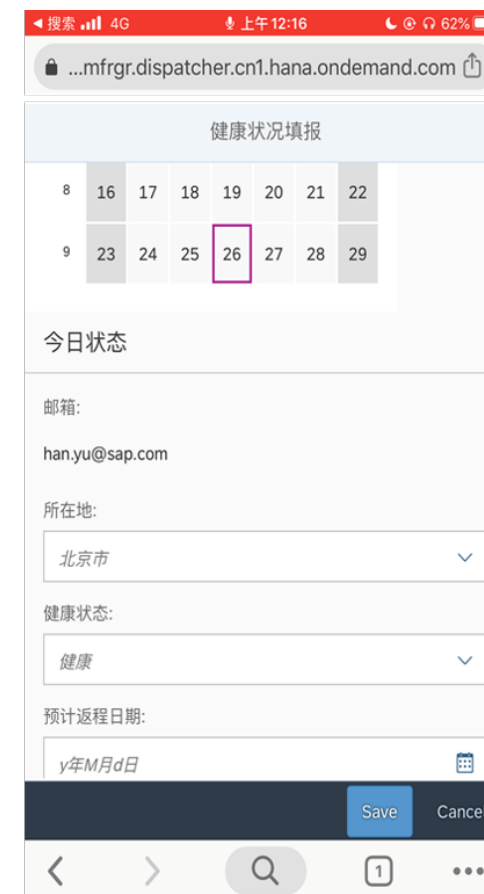

Step 1: 员工健康信息采集 - 快速搭建应用且同后台系统无缝集成

利用SAP Cloud Platform快速扩展：

作为SF配套的扩展开发平台，SCP提供可视化低代码开发平台、容器化部署、云集成工具、API管理等敏捷扩展PaaS工具。SAP中国区内部员工健康打卡应用，借助SCP实现8小时开发上线