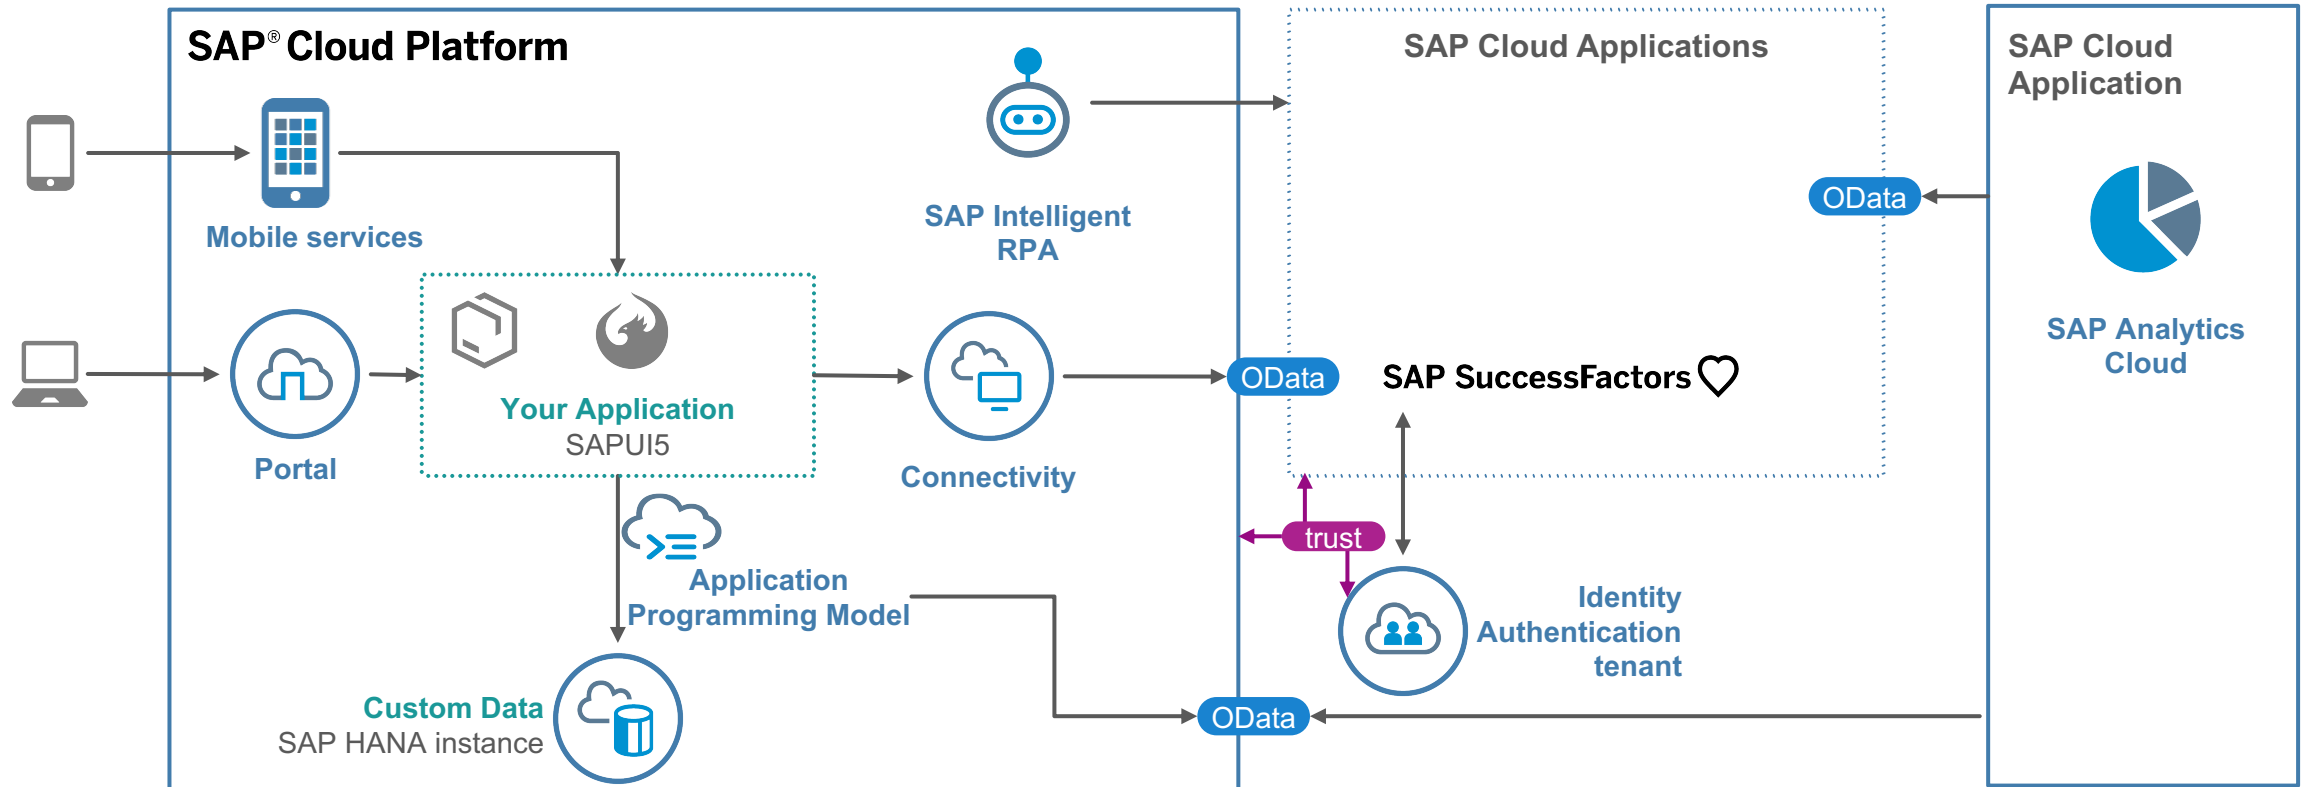

- Part 1 : SAP 云平台概览
- **Part 2 : SAP Cloud Platform Solution SF扩展**
- Part 3 : SAP Cloud Platform产品支持渠道

背景

疫情下对**人力管理敏捷性**提出新的要求

员工健康信息采集

- 敏捷开发：快速搭建应用
- 无缝集成：同人力Org-chart集成

信息综合汇总展现

- 基础信息展现：人员分布、隔离情况等
- 综合信息展现：部门返工预实对比；跨部门调度等

驱动人力流程

- RPA辅助操作：利用RPA在SF中完成重复操作

疫后决策大数据分析

- 智能发现：获取人力总成本的关键影响因素并建立模拟模型

SAP Cloud Platform Solution – 疫情监控和人员分析

Extend SAP SuccessFactors applications

Step 1: 员工健康信息采集 - 快速搭建应用且同后台系统无缝集成

利用SAP Cloud Platform快速扩展：

作为SF配套的扩展开发平台，SCP提供可视化低代码开发平台、容器化部署、云集成工具、API管理等敏捷扩展PaaS工具。SAP中国区内部员工健康打卡应用，借助SCP实现8小时开发上线

Step2 : 信息综合汇总展现 - 快速搭建应用且同后台系统无缝集成

复工员工详情及排班调整

利用SAC分析云快速展现分析：

- 基础信息展现：**多维度、多模式展现员工健康状况分布(右图)
- 综合信息展现：**对接多源头业务数据，通过结合疫情数据与经营数据，展现部门复工预实对比、跨部门调度可能性等，真正为业务决策提供指导(左图)

Step3 : 驱动人力流程 - 利用数据分析结果, 驱动人力流程, 快速响应变化

利用SAP iRPA实现流程自动化:

1. 自动完成重复性系统操作: 利用SAP iRPA, 对于有一定规律的、重复性的、跨系统的操作, 以接管或辅助的方式自动完成
2. 对SAP Fiori界面高度适配: 针对SAP Fiori界面进行专门优化, 提升效率与准确性
3. 内置SAP各类业务流程: 针对适合RPA的业务流程, SAP设计脚本并预置进iRPA
4. SAP run SAP: SAP人力部门利用iRPA机器人Lucy, 辅助员工入职流程