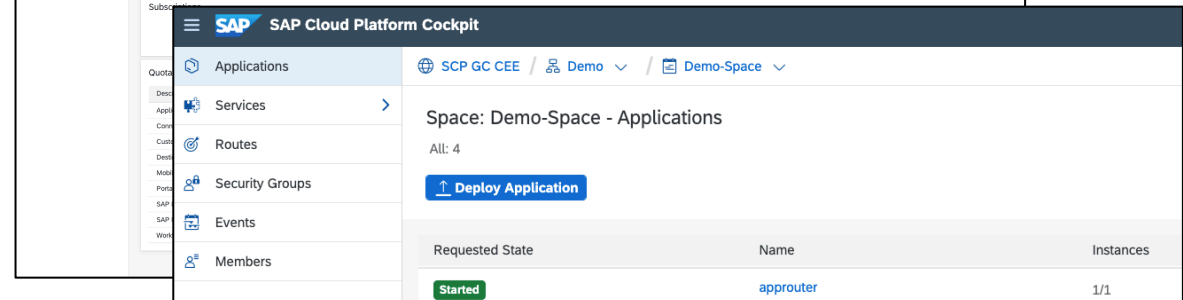

Use for production

Enable beta features

Copy settings from

SAP Cloud Platform Cockpit

运维 应用程序配置和基于Web的运营管理

部署 部署应用

监控 资源、数据仓库、Apps

Agenda