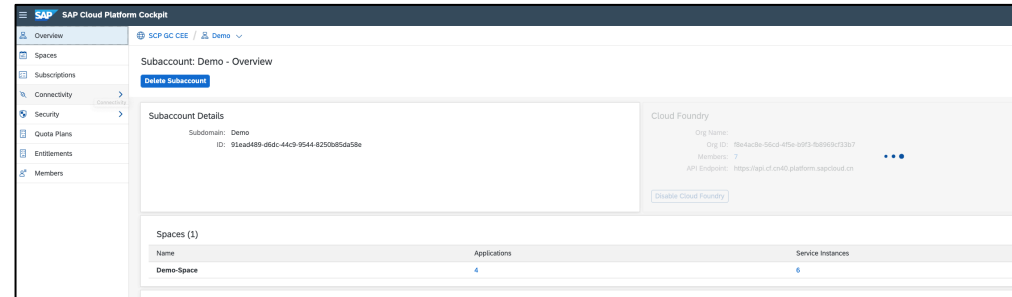

Use for production

Enable beta features

Copy settings from

SAP Cloud Platform Cockpit

运维 应用程序配置和基于Web的运营管理

部署 部署应用

监控 资源、数据仓库、Apps

Agenda

- Part 1 : SAP 云平台概览
- **Part 2 : SAP Cloud Platform Solution SF扩展**
- Part 3 : SAP Cloud Platform产品支持渠道

背景

疫情下对**人力管理敏捷性**提出新的要求

员工健康信息采集

- 敏捷开发：快速搭建应用
- 无缝集成：同人力Org-chart集成

信息综合汇总展现

- 基础信息展现：人员分布、隔离情况等
- 综合信息展现：部门返工预实对比；跨部门调度等