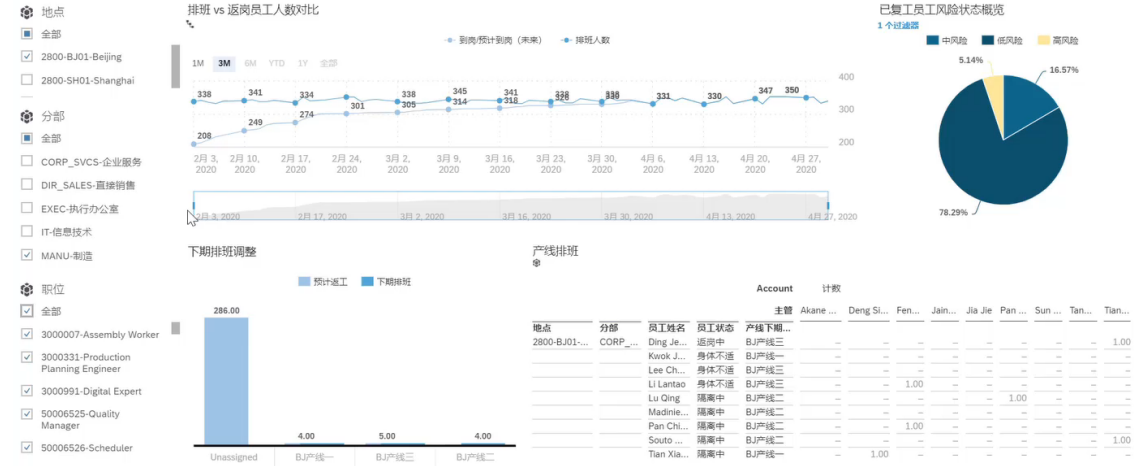

复工员工详情及排班调整