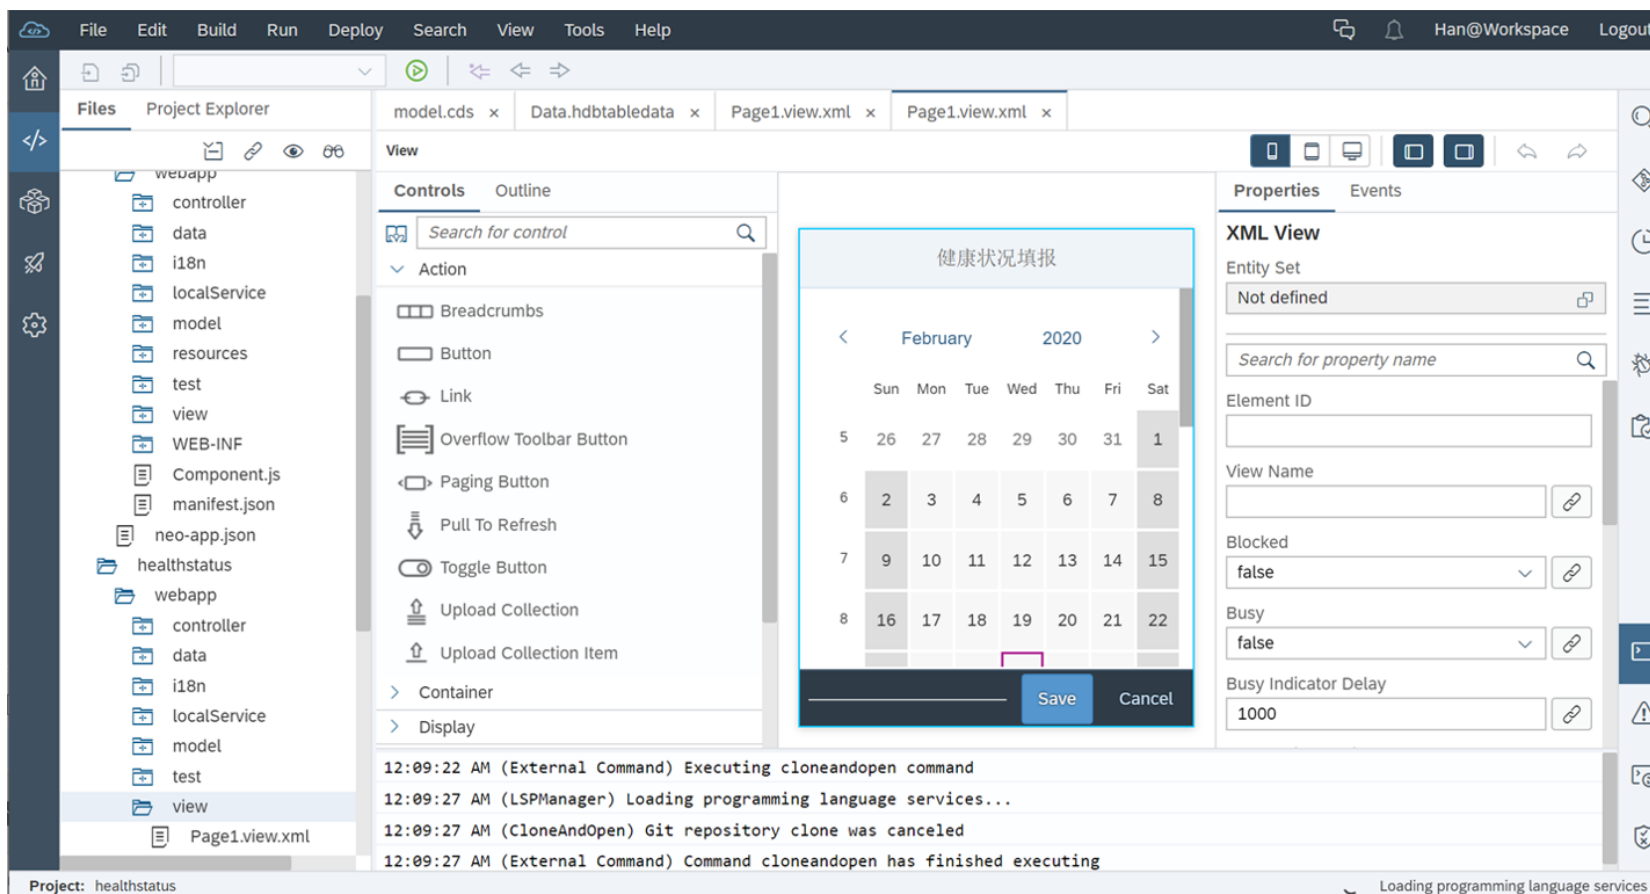

- Part 1 : SAP 云平台概览
- **Part 2 : SAP Cloud Platform Solution SF扩展**
- Part 3 : SAP Cloud Platform产品支持渠道

背景

疫情下对**人力管理敏捷性**提出新的要求

员工健康信息采集

- 敏捷开发：快速搭建应用
- 无缝集成：同人力Org-chart集成

信息综合汇总展现

- 基础信息展现：人员分布、隔离情况等
- 综合信息展现：部门返工预实对比；跨部门调度等

驱动人力流程

- RPA辅助操作：利用RPA在SF中完成重复操作

疫后决策大数据分析

- 智能发现：获取人力总成本的关键影响因素并建立模拟模型

SAP Cloud Platform Solution – 疫情监控和人员分析

Extend SAP SuccessFactors applications

Step 1: 员工健康信息采集 - 快速搭建应用且同后台系统无缝集成

利用SAP Cloud Platform快速扩展：

作为SF配套的扩展开发平台，SCP提供可视化低代码开发平台、容器化部署、云集成工具、API管理等敏捷扩展PaaS工具。SAP中国区内部员工健康打卡应用，借助SCP实现8小时开发上线

Step2 : 信息综合汇总展现 - 快速搭建应用且同后台系统无缝集成

复工员工详情及排班调整

利用SAC分析云快速展现分析：

- 基础信息展现：**多维度、多模式展现员工健康状况分布(右图)
- 综合信息展现：**对接多源头业务数据，通过结合疫情数据与经营数据，展现部门复工预实对比、跨部门调度可能性等，真正为业务决策提供指导(左图)