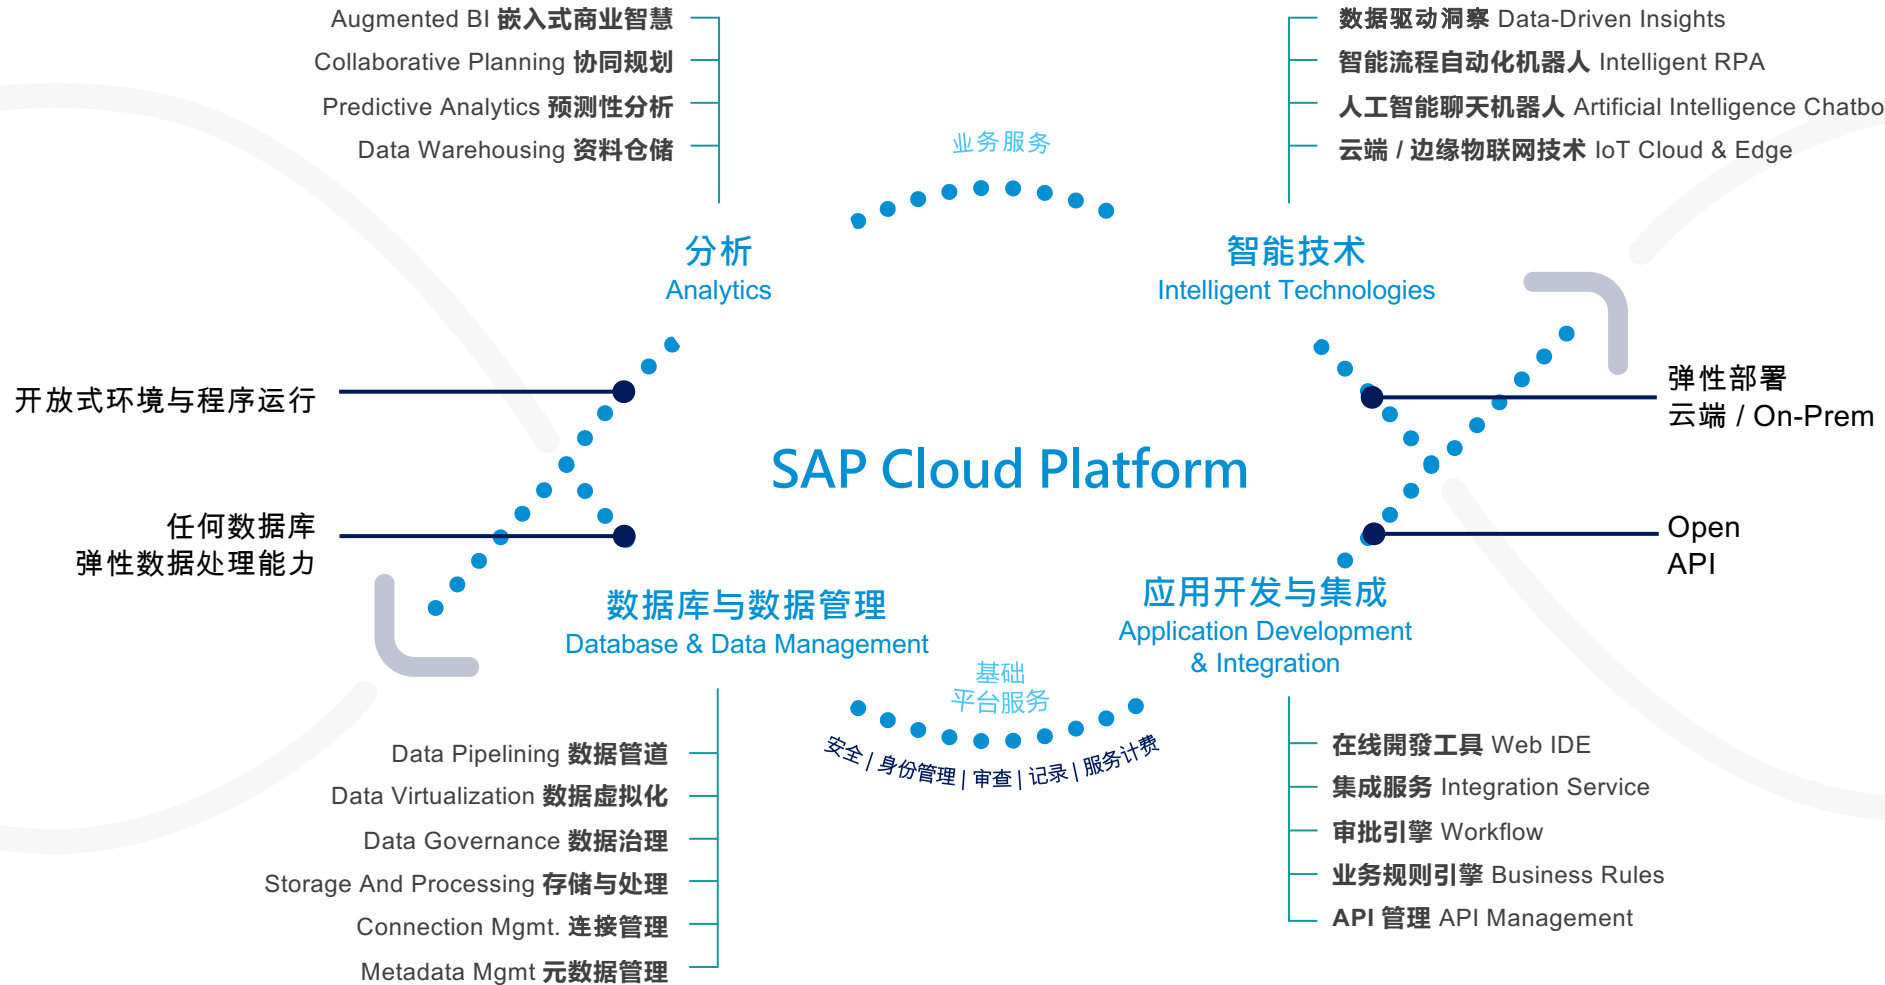

“你们有没有很酷炫的东西？
现在都在讲机器学习、大数据、IoT...”

创新 Innovation

SAP Cloud Platform High-level 架构设计

SAP 最新一代的云端软件开发平台

SAP Cloud Platform

您的业务科技平台 Business Technology Platform - SAP Cloud Platform

**简单来说，SAP Cloud Platform 是
一云端平台让用户能部署 和 开发 应用系统**